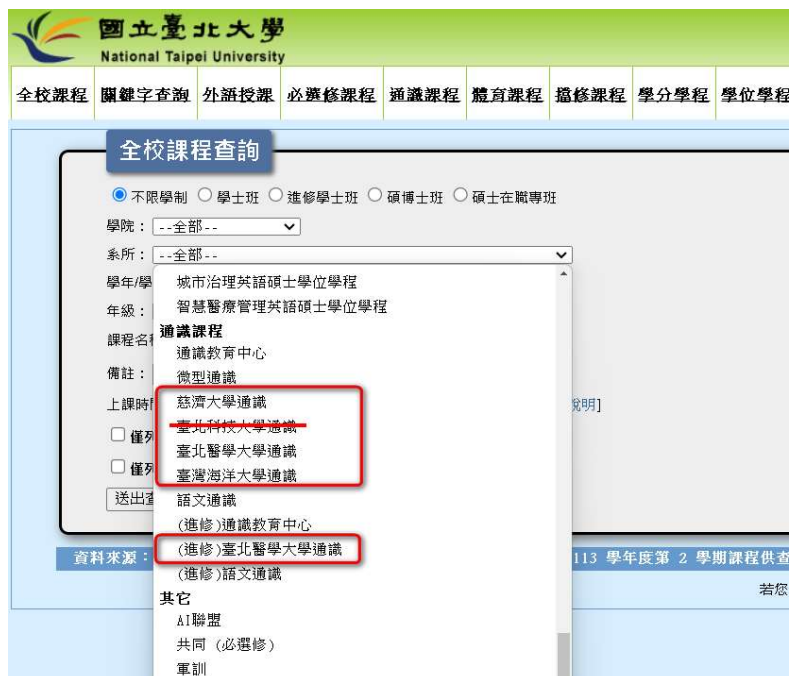

臺北聯合大學系統及慈濟大學課程(通識/全英語授課/遠距)、AI 聯盟課程查詢方式說明

1.通識課程：可於[課程查詢系統]/[全校課程]/[系所]下拉式選單中之[通識課程]項下點選學校名稱查詢課程。

2.全英語授課/遠距課程：可於[課程查詢系統]/[全校課程]/[系所]下拉式選單中之[其他]項下點選學校名稱及學制查詢課程。

3. AI 聯盟課程：請於[課程查詢系統]/[全校課程]/[系所]下拉式選單中之[其它]項下，點選 AI 聯盟。