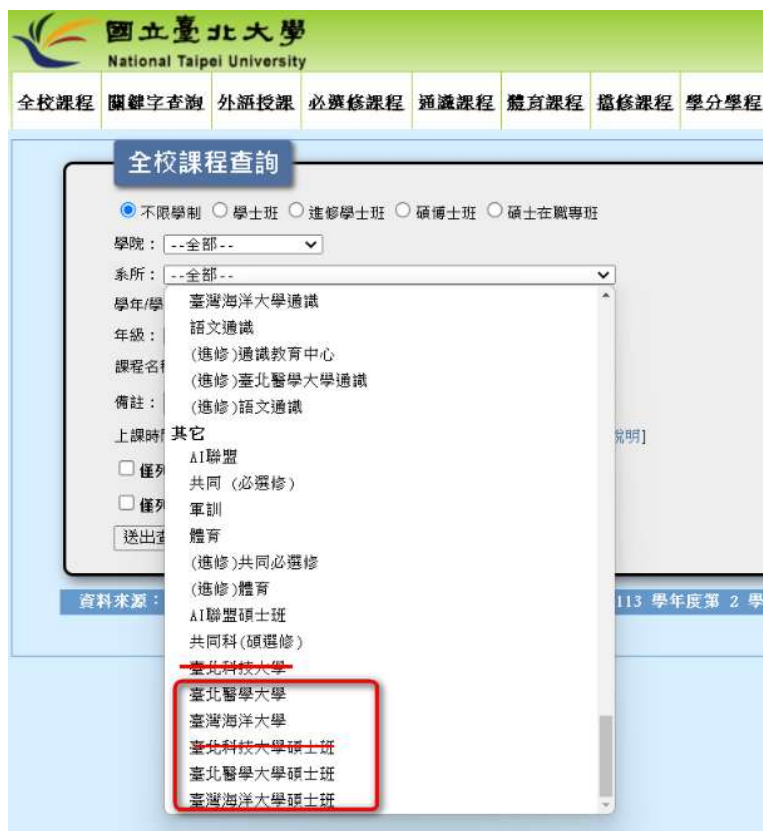

臺北聯合大學系統及慈濟大學課程(通識/全英語授課/遠距)、AI 聯盟課程查詢方式說明

1.通識課程：可於[課程查詢系統]/[全校課程]/[系所]下拉式選單中之[通識課程]項下點選學校名稱查詢課程。

2.全英語授課/遠距課程：可於[課程查詢系統]/[全校課程]/[系所]下拉式選單中之[其他]項下點選學校名稱及學制查詢課程。

3. AI 聯盟課程：請於[課程查詢系統]/[全校課程]/[系所]下拉式選單中之[其它]項下，點選 AI 聯盟。