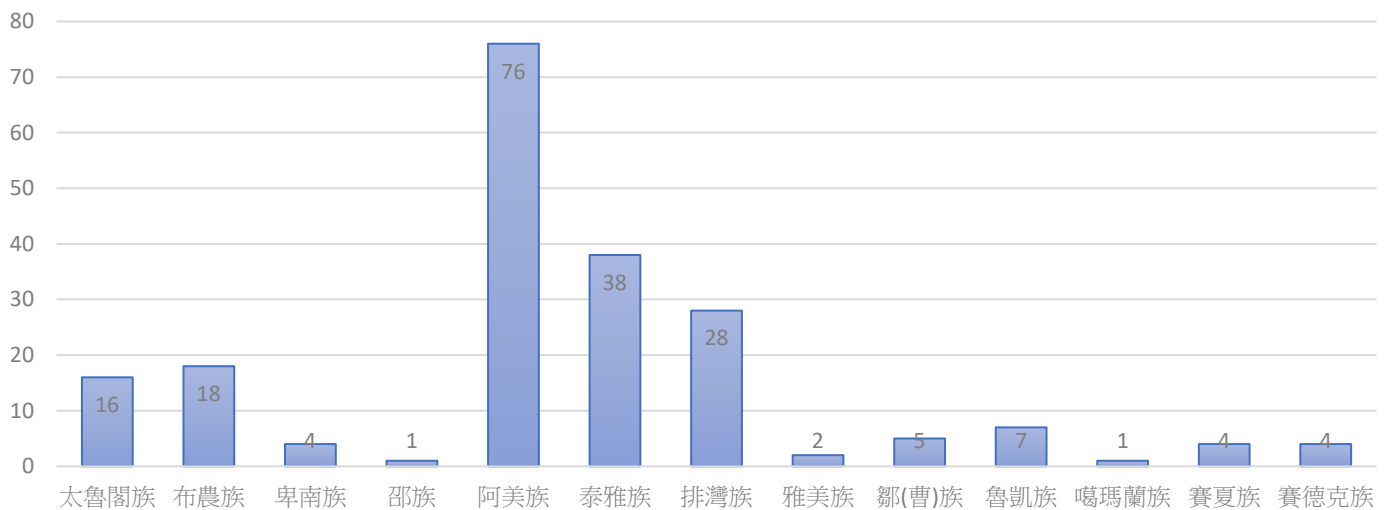

學期 人數	113-2	
	日間部 (含碩博士班)	進修部
學生人數 (含休學)	175	29
學士班人數	179	
碩士班人數	12	
博士班人數	2	
休學人數	11	
合計	204	
說明	1. 族群分布以阿美族 76 人(佔比 37%)、泰雅族 38 人(佔比 18%)、排灣族 28 人(佔比 13%)為主。 2. 學生就讀系所，以法律系 32 人(佔比 15%)、社工系 24 人(佔比 11%)為多。 【資料擷取至 114.2.26】	

113-2族別人數狀況