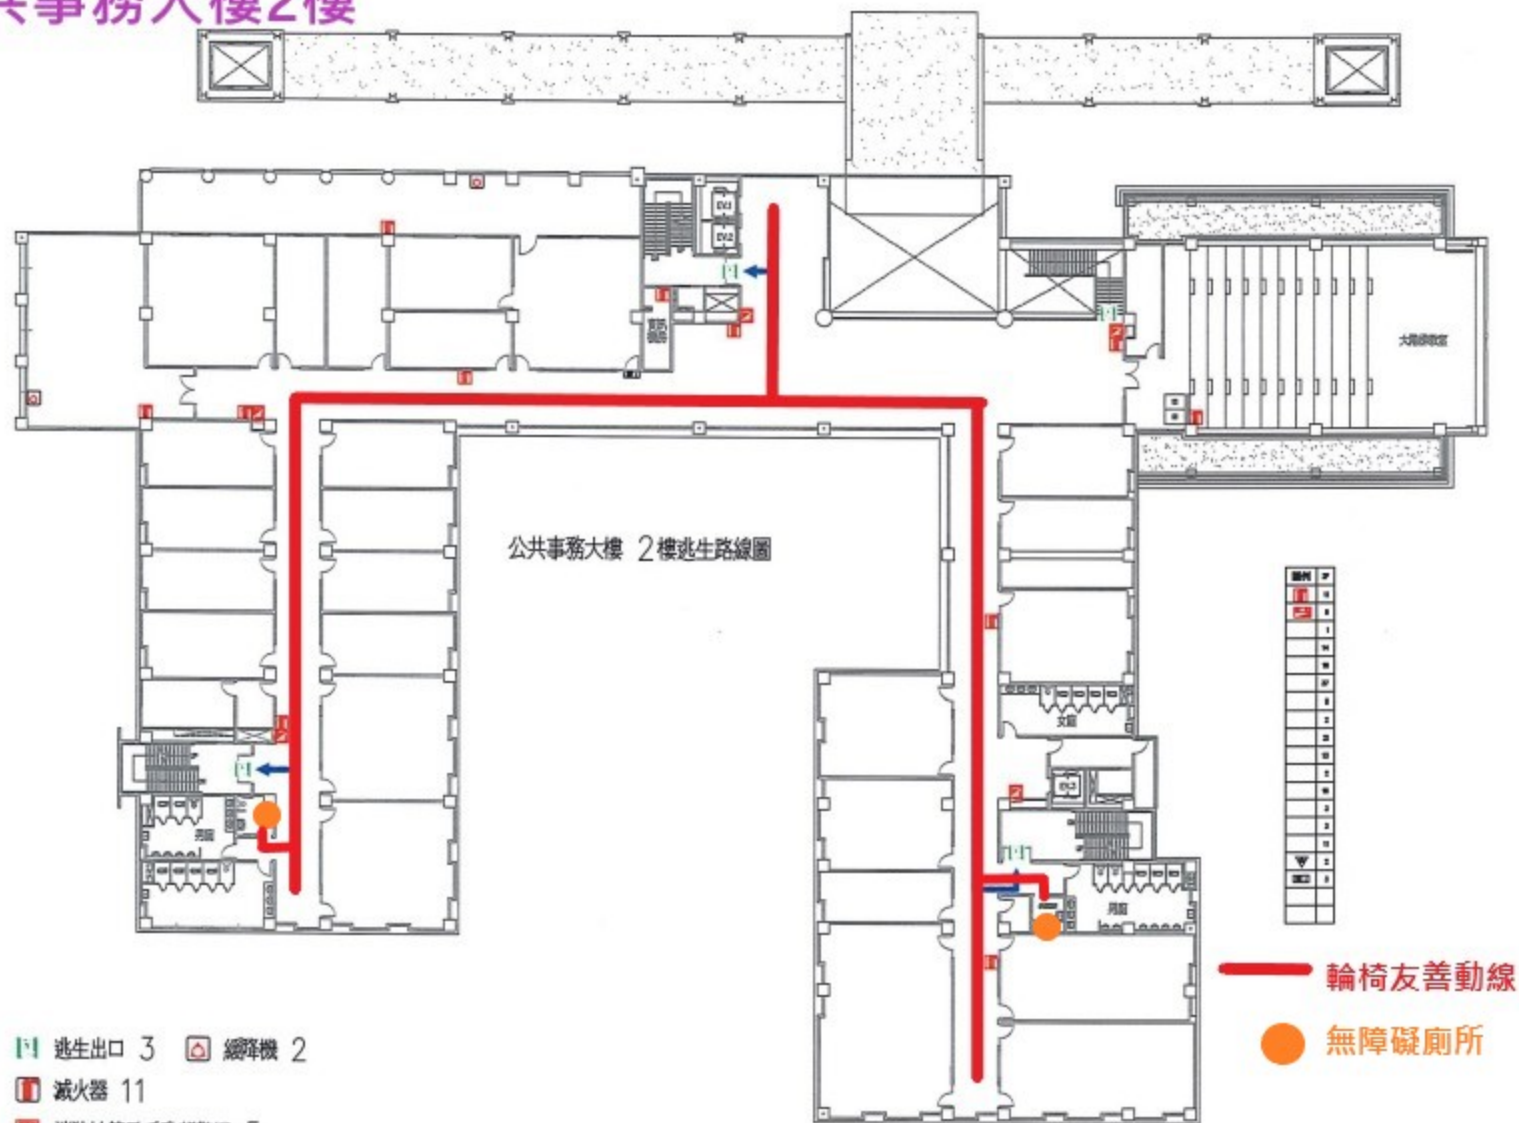

# 公共事務大樓1樓

中央草坪、行政大樓

電資大樓

法學大樓

# 公共事務大樓2樓

# 公共事務大樓3樓

公共事務大樓 三樓逃生路線圖

- 逃生出口 3
- 滅火器 10
- 消防栓箱及手動報警機 5
- 綑降機 1

- 輪椅友善動線
- 無障礙廁所