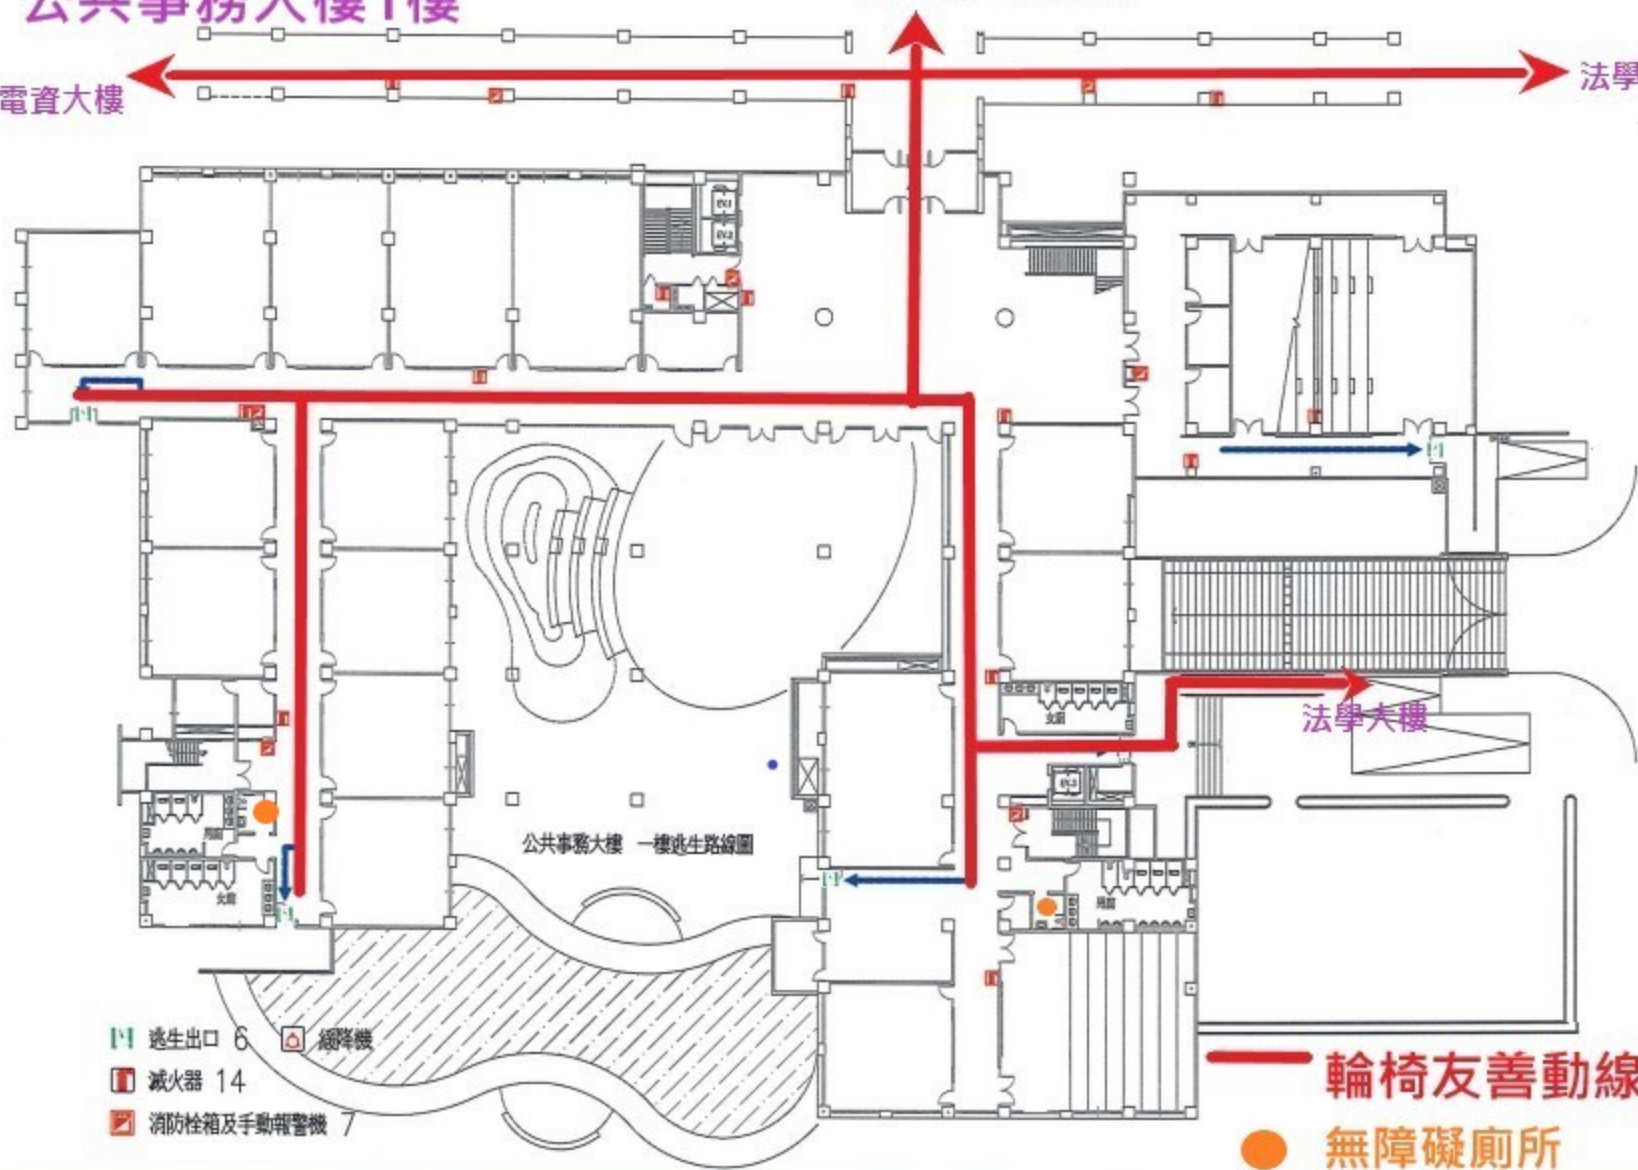

# 公共事務大樓1樓

中央草坪、行政大樓

電資大樓

法學大樓

# 公共事務大樓2樓

# 公共事務大樓3樓

公共事務大樓 三樓逃生路線圖

- 逃生出口 3
- 滅火器 10
- 消防栓箱及手動報警機 5
- 綑降機 1

- 輪椅友善動線
- 無障礙廁所

# 公共事務大樓4樓