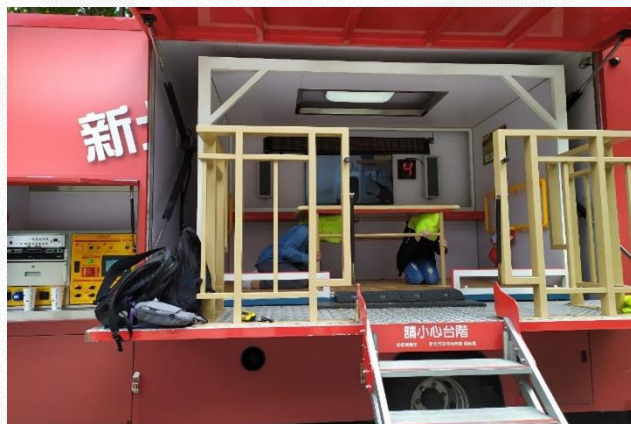

24

校安中心 24小時電話 02-2671-1234

校園安全業務

- 校園危機事件處理
- 地震避難掩護演練
- 校園安全宣導
- 交通安全宣導
- 賃居安全系統平台

軍訓業務

- 全民國防教育軍事訓練課程
- 學生兵役
- 學生平安保險
- 遺失物處理
- 防制學生藥物濫用
- 校園霸凌防制